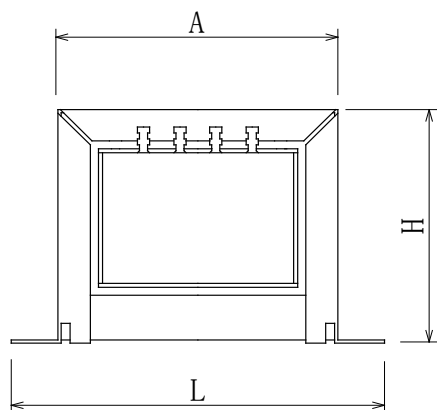

# BRシリーズ

入力100V系、出力30V以下・200V系、出力24V以下  
ラグ端子(ハンダ付け端子)タイプ

単相・複巻・50/60Hz・耐電圧AC1.5 kV(一部、2次-鉄心間0.5kV)・適用規格JIS C-6436  
A種絶縁(温度上昇60℃以下)  
RoHS指令対象10物質非含有

品名	仕様(V)			外形寸法(mm)				取付寸法(mm)		質量(kg)	生産中止該当品名
	1次電圧(V)	2次電圧(V)	2次電流(A)	A±2	B	H±2	L±2	a±1	φ		
BR1-1603	100/110	8/12/16	0.3	50	47	43	69	60	4.2 x 5.7	0.27	HT-1603
BR1-1605			0.5	50	51	43	69	60	4.2 x 6.2	0.33	HT-1605
BR1-161			1	62	59	54	85	74	4.2 x 6.2	0.53	HT-121 / HT-161
BR1-162			2	69	74	59	92	81	4.5 x 6.5	1.08	HT-122 / HT-162
BR1-163			3	79	73	68	104	93	4.5 x 6.5	1.63	HT-123 / HT-163
BR1-165			5	79	80	69	105	93	4.5 x 6.5	1.71	HT-125 / HT-165
BR1-2403	100/110	12/20/24	0.3	50	51	43	69	60	4.2 x 6.2	0.33	HT-2003
BR1-2405			0.5	56	55	49	80	69	4.5 x 6.5	0.44	HT-2005 / HT-2405
BR1-241			1	69	70	59	92	81	4.5 x 6.5	0.92	HT-201 / HT-241
BR1-242			2	79	73	69	105	93	4.5 x 6.5	1.63	HT-202 / HT-242
BR1-243			3	79	80	69	105	93	4.5 x 6.5	1.71	HT-203 / HT-243
BR1-3002	100/110	20/25/30	0.2	50	47	43	69	60	4.2 x 5.7	0.27	HT-3002
BR1-3005			0.5	62	59	54	85	74	4.2 x 6.2	0.53	HT-3005
BR1-301			1	69	70	59	92	81	4.5 x 6.5	0.92	HT-301
BR1-302			2	79	73	69	105	93	4.5 x 6.5	1.63	HT-302
BR1-303			3	79	80	69	105	93	4.5 x 6.5	1.71	HT-303

BR2-1205	200/220	8/10/12	0.5	50	47	43	69	60	4.2 x 5.7	0.27	2H-1205
BR2-121			1	56	55	49	80	69	4.5 x 6.5	0.44	2H-121
BR2-122			2	69	70	59	92	81	4.5 x 6.5	0.92	2H-122
BR2-123			3	69	80	59	92	81	4.5 x 6.5	1.25	2H-123
BR2-2405	200/220	12/20/24	0.5	56	55	49	80	69	4.5 x 6.5	0.44	2H-2005 / 2H-2405
BR2-241			1	69	70	59	92	81	4.5 x 6.5	0.92	2H-201 / 2H-241
BR2-242			2	79	73	69	105	93	4.5 x 6.5	1.63	2H-202 / 2H-242
BR2-243			3	79	80	69	105	93	4.5 x 6.5	1.71	2H-203 / 2H-243