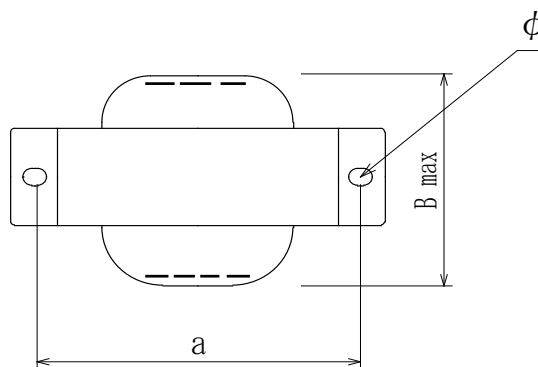

# BRシリーズ

入力100V系、出力30V以下・200V系、出力24V以下  
ラグ端子(ハンダ付け端子)タイプ

単相・複巻・50/60Hz・耐電圧AC1.5 kV(一部、2次-鉄心間0.5kV)・適用規格JIS C-6436  
A種絶縁(温度上昇60℃以下)  
RoHS指令対象10物質非含有

品名	仕様(V)			外形寸法(mm)				取付寸法(mm)		質量(kg)	生産中止該当品名
	1次電圧(V)	2次電圧(V)	2次電流(A)	A±2	B	H±2	L±2	a±1	φ		
BR1-1603	100/110	8/12/16	0.3	50	47	43	69	60	4.2 x 5.7	0.27	HT-1603
BR1-1605			0.5	50	51	43	69	60	4.2 x 6.2	0.33	HT-1605
BR1-161			1	62	59	54	85	74	4.2 x 6.2	0.53	HT-121 / HT-161
BR1-162			2	69	74	59	92	81	4.5 x 6.5	1.08	HT-122 / HT-162
BR1-163			3	79	73	68	104	93	4.5 x 6.5	1.63	HT-123 / HT-163
BR1-165			5	79	80	69	105	93	4.5 x 6.5	1.71	HT-125 / HT-165
BR1-2403	100/110	12/20/24	0.3	50	51	43	69	60	4.2 x 6.2	0.33	HT-2003
BR1-2405			0.5	56	55	49	80	69	4.5 x 6.5	0.44	HT-2005 / HT-2405
BR1-241			1	69	70	59	92	81	4.5 x 6.5	0.92	HT-201 / HT-241
BR1-242			2	79	73	69	105	93	4.5 x 6.5	1.63	HT-202 / HT-242
BR1-243			3	79	80	69	105	93	4.5 x 6.5	1.71	HT-203 / HT-243
BR1-3002	100/110	20/25/30	0.2	50	47	43	69	60	4.2 x 5.7	0.27	HT-3002
BR1-3005			0.5	62	59	54	85	74	4.2 x 6.2	0.53	HT-3005
BR1-301			1	69	70	59	92	81	4.5 x 6.5	0.92	HT-301
BR1-302			2	79	73	69	105	93	4.5 x 6.5	1.63	HT-302
BR1-303			3	79	80	69	105	93	4.5 x 6.5	1.71	HT-303

BR2-1205	200/220	8/10/12	0.5	50	47	43	69	60	4.2 x 5.7	0.27	2H-1205
BR2-121			1	56	55	49	80	69	4.5 x 6.5	0.44	2H-121
BR2-122			2	69	70	59	92	81	4.5 x 6.5	0.92	2H-122
BR2-123			3	69	80	59	92	81	4.5 x 6.5	1.25	2H-123
BR2-2405	200/220	12/20/24	0.5	56	55	49	80	69	4.5 x 6.5	0.44	2H-2005 / 2H-2405
BR2-241			1	69	70	59	92	81	4.5 x 6.5	0.92	2H-201 / 2H-241
BR2-242			2	79	73	69	105	93	4.5 x 6.5	1.63	2H-202 / 2H-242
BR2-243			3	79	80	69	105	93	4.5 x 6.5	1.71	2H-203 / 2H-243